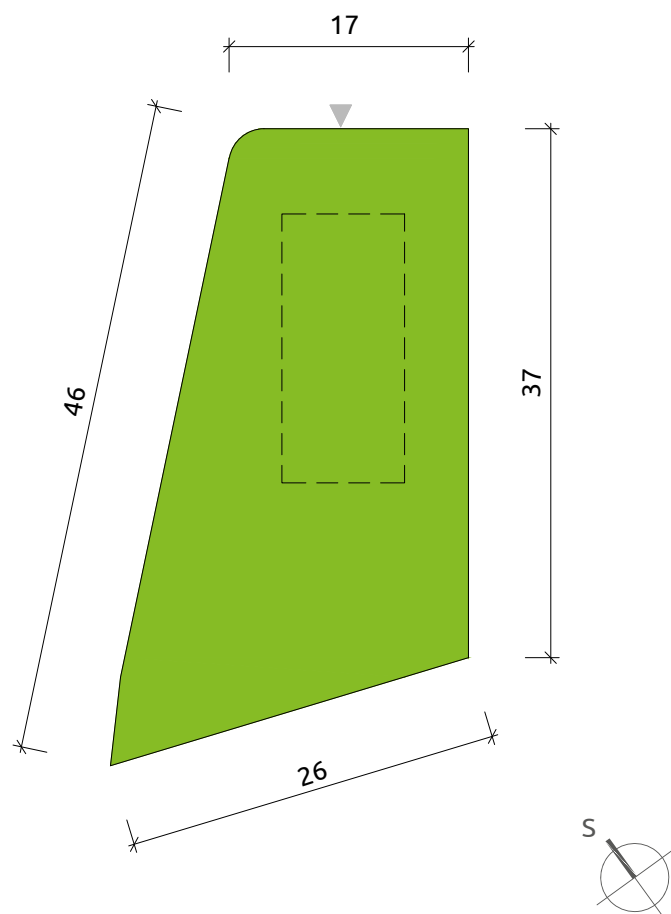

ČÍSLO POZEMKU	VÝMĚRA (m ²)
1	850

Tento plán je pouze ilustrační.
Developer si vyhrazuje právo na změnu.
Aktualizace 09/2019.